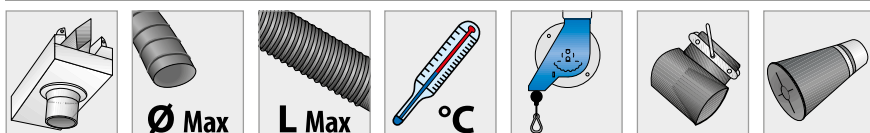

CSZT-COMP

CSZT-75/5-COMP						
CSZT-75	75 mm 3"	5 mt. 16,4 ft	200° C 392° C	BL-SA	ASZ-75-S	BGT-75/140

CSZT-75/7-COMP						
CSZT-75	75 mm 3"	7,5 mt. 24,6 ft	200° C 392° C	BL-SA	ASZ-75-S	BGT-75/140

CSZT-75/10-COMP						
CSZT-75	75 mm 3"	10 mt. 32,8 ft	200° C 392° C	BL-SA	ASZ-75-S	BGT-75/140

CSZT-100/5-COMP						
CSZT-100	100 mm 4"	5 mt. 16,4 ft	200° C 392° C	BL-SA	ASZ-100-S	BGT-100/140

CSZT-100/7-COMP						
CSZT-100	100 mm 4"	7,5 mt. 24,6 ft	200° C 392° C	BL-SA	ASZ-100-S	BGT-100/140

CSZT-100/10-COMP						
CSZT-100	100 mm 4"	10 mt. 32,8 ft	200° C 392° C	BL-SA	ASZ-100-S	BGT-100/140