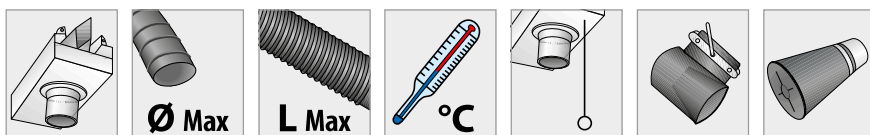

CSZT-BASE

CSZT-75/5-BASE						
CSZT-75	75 mm 3"	5 mt. 16,4 ft	200° C 392° C	CSZT-CAT	ASZ-75-S	BGT-75/140

CSZT-75/7-BASE						
CSZT-75	75 mm 3"	7,5 mt. 24,6 ft	200° C 392° C	CSZT-CAT	ASZ-75-S	BGT-75/140

CSZT-75/10-BASE						
CSZT-75	75 mm 3"	10 mt. 32,8 ft	200° C 392° C	CSZT-CAT	ASZ-75-S	BGT-75/140

CSZT-100/5-BASE						
CSZT-100	100 mm 4"	5 mt. 16,4 ft	200° C 392° C	CSZT-CAT	ASZ-100-S	BGT-100/140

CSZT-100/7-BASE						
CSZT-100	100 mm 4"	7,5 mt. 24,6 ft	200° C 392° C	CSZT-CAT	ASZ-100-S	BGT-100/140

CSZT-100/10-BASE						
CSZT-100	100 mm 4"	10 mt. 32,8 ft	200° C 392° C	CSZT-CAT	ASZ-100-S	BGT-100/140